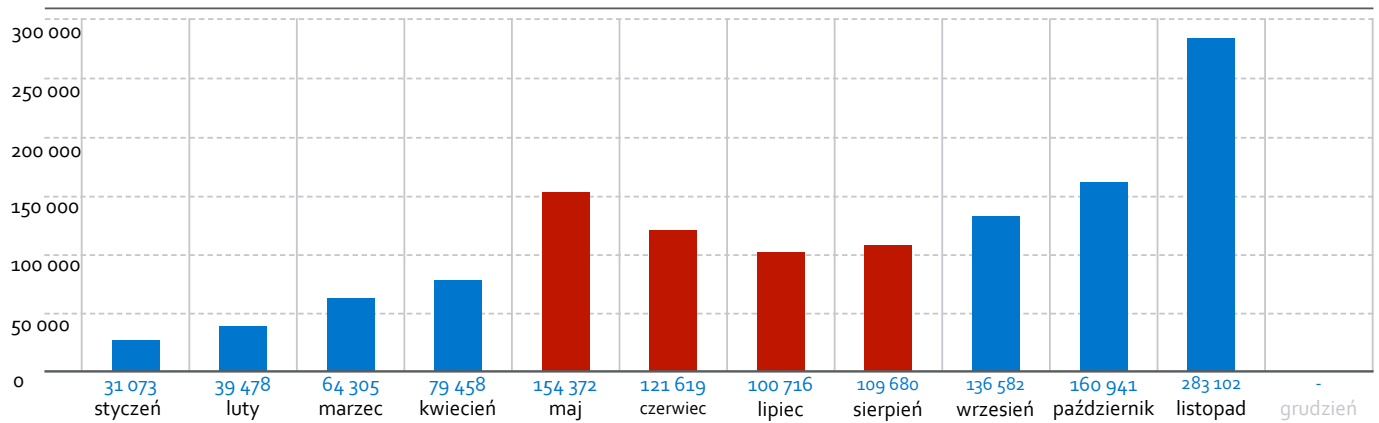

Statystyki odwiedzin witryny internetowej

01-01-2010 - 30-11-2010

Witryna www.m-ce24.pl

W sumie: 1 281 326